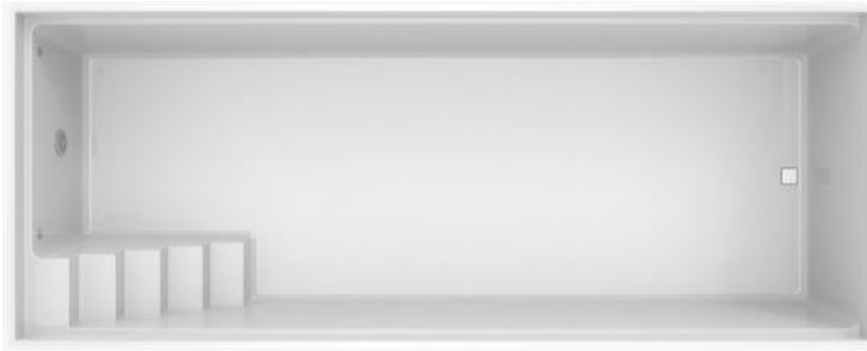

🚤 **1 x Ancona Style 8,00 x 3,70 x 1,5 m, Farbe: papyrus**
Einstückschwimmbecken aus Epoxy-Acrylat. 6-stufige Treppenanlage mit rutschhemmend profilierter Oberfläche und großzügigem Schwimmbereich im Zentrum. Rollladensicherheitskante mit integriertem Stahlrahmen. Becken in Sandwichbauweise mit 30 mm Isolierung im Boden. Wände einschalig mit Stabilisierungsstreben.

🚤 **1 x Ausstattungspaket bestehend aus:**

- 1 Skimmer GFK, inkl. Sicherheitsüberlauf, Skimmerkorb, Bodensaugeranschluß und Niveauregler.
- 2 Einlaufdüsen 105/4x8, R 1 1/2" mit Kugeldüse
- 1 HT Unterwasserscheinwerfer LED 45W/12V warmweiss mit Edelstahl-Blende und GFK-Nische, inkl. UWS-Aufnahme, 4xSenkschraube M5x12, 1 Trafo 50VA und Kabelanschlußdose aus Kunststoff (ohne Vergussmasse)
- 1 bodennaher Ansaugfitting-BK nach DIN EN 16713 mit Blende Ø 200mm, GE mit Stehbolzen, 2" IG, haarfangsicher nach DIN 13451, Qmax = 14,3 m³/h
- 1 Antiwirbeldeckel.

🚤 **1 x Lieferung**

🚤 **Optional: 2. Unterwasserscheinwerfer, zusätzliche Einlaufdüsen und vieles mehr möglich**

Statt 22.442 € jetzt 20.197,8 €

C – SIDE Pools: Die kompakten Gartenpools für kleine Gärten!

z.B.:

🚤 **CSIDE 47 STYLE: Farbe papyrus:**

🚤 **Maße Innen: 4,70 X 2,10 X 1,27 m; Maße Außen: 4,90 X 2,30 x 1,34 m;**

🚤 **Grundausrüstung bestehend aus:**

- 2 x Skimmer 40 sq, Filterkartusche, Siebkorb,
- 2 x Einlaufdüse 4x8mm,
- 1 x Sicherheitsüberlauf WP 133,
- 1 x Unterwasserscheinwerfer LED RGB 12V inkl. Edelstahlblende Ausführung: HT, 1 x Edelstahlnische für UWS, inkl. Steigrohr und Anschlussdose; 1 x Schaltkasten für LED
- Beleuchtung, inkl. Funkfernbedienung,