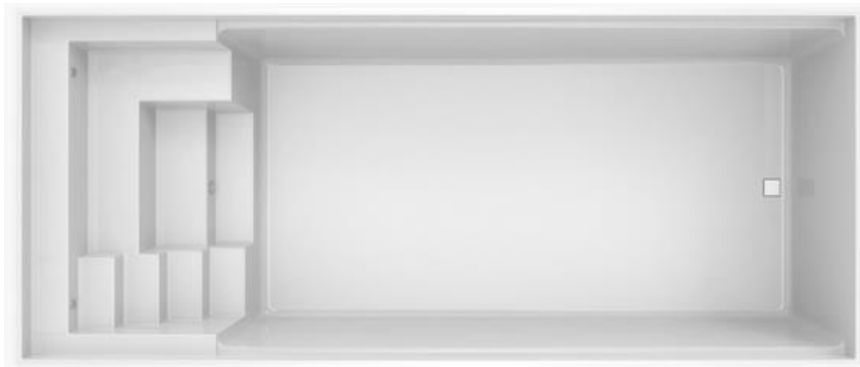

🚤 **1 x Modena Style 7,75 x 3,70 x 1,5 m, Farbe: papyrus**
Einstücker Schwimmbecken aus Epoxy-Acrylat. 6-stufige Treppenanlage mit rutschhemmend profilierter Oberfläche und großzügigem Schwimmbereich im Zentrum. Rollladensicherheitskante mit integriertem Stahlrahmen. Becken in Sandwichbauweise mit 30 mm Isolierung im Boden. Wände einschalig mit Stabilisierungsstreben.

🚤 **1 x Ausstattungspaket bestehend aus:**

- 1 Skimmer GFK, inkl. Sicherheitsüberlauf, Skimmerkorb, Bodensaugeranschluß und Niveauregler.
- 2 Einlaufdüsen 105/4x8, R 1 1/2" mit Kugeldüse
- 1 HT Unterwasserscheinwerfer LED 7W/12V warmweiss mit Edelstahl-Blende und GFK-Nische, inkl. UWS-Aufnahme, 4xSenkschraube M5x12, 1 Trafo 50VA und Kabelanschlußdose aus Kunststoff (ohne Vergussmasse)
- 1 bodennaher Ansaugfitting-BK nach DIN EN 16713 mit Blende Ø 200mm, GE mit Stehbolzen, 2" IG, haarfangsicher nach DIN 13451, Qmax = 14,3 m³/h
- 1 Antiwirbeldeckel.

🚤 **1 x Lieferung**

🚤 **Optional: 2. Unterwasserscheinwerfer, zusätzliche Einlaufdüsen und vieles mehr möglich**

Statt 22.906 € jetzt 20.615,4 €